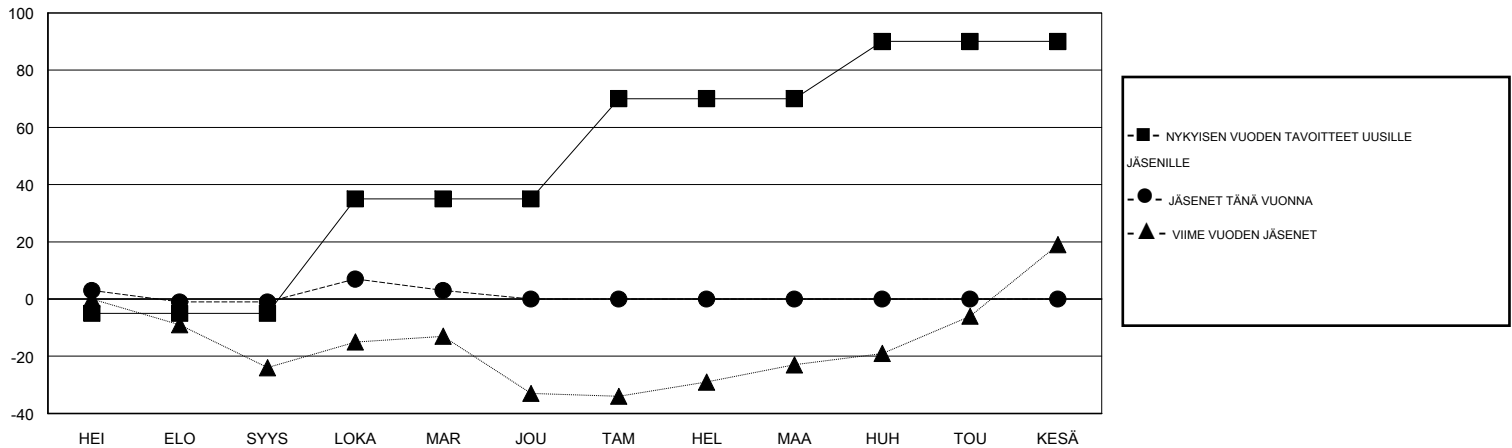

MONTHLY MEMBERSHIP PROGRESS REPORT

District 107 E

Results as of: 11/30/2015

GMT: Kenneth Persson

SIJAINTI FINLAND

GMT VAALIPIIRI 4

Klubit					jäsenä				
TULOKSET 2015-2016					TULOKSET 2015-2016				
NELJÄNNES	UUDEN KLUBIN TAVOITE	UUDET KLUBIT	LOPETETUT KLUBIT	NETTOKASVU/-MENETYS	NELJÄNNES	UUDEN JÄSENEEN TAVOITE	LISÄTYT PERUSTAJAJÄSENET JA UUDET JÄSENET	ERONNEET JÄSENET	NETTOKASVU/-MENETYS
HEI/ELO/SYYS	0	0	0	0	HEI/ELO/SYYS	-5	24	25	-1
LOKA/MAR/JOU	1	0	0	0	LOKA/MAR/JOU	40	34	30	4
TAM/HEL/MAA	0	0	0	0	TAM/HEL/MAA	35	0	0	0
HUH/TOU/KESÄ	1	0	0	0	HUH/TOU/KESÄ	20	0	0	0

TAVOITTEET JA UUDET KLUBIT, KUMULATIIVINEN

TAVOITTEET JA JÄSENET, KUMULATIIVINEN

LAKKAUTETUT KLUBIT: 0

33 CLUBS OF 87 LISÄNNY YHDEN TAI USEAMMAN UUTTA JÄSENTÄ

SUKUPUOLIJAKAUMA

MIES 1,639 (78.38%)
 NAINEN 452 (21.62%)