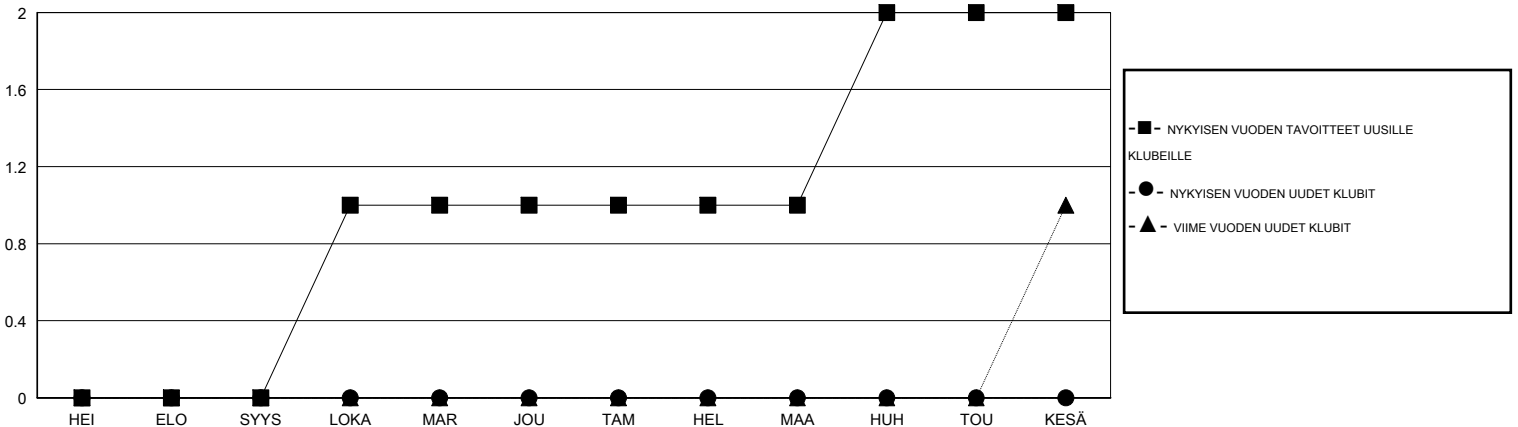

MONTHLY MEMBERSHIP PROGRESS REPORT

District 107 E

Results as of: 11/30/2015

GMT: Kenneth Persson

SIJAINTI FINLAND

GMT VAALIPIIRI 4

Klubit					jäsenä				
TULOKSET 2015-2016					TULOKSET 2015-2016				
NELJÄNNES	UUDEN KLUBIN TAVOITE	UUDET KLUBIT	LOPETETUT KLUBIT	NETTOKASVU/-MENETYS	NELJÄNNES	UUDEN JÄSENEEN TAVOITE	LISÄTYT PERUSTAJAJÄSENET JA UUDET JÄSENET	ERONNEET JÄSENET	NETTOKASVU/-MENETYS
HEI/ELO/SYYS	0	0	0	0	HEI/ELO/SYYS	-5	24	25	-1
LOKA/MAR/JOU	1	0	0	0	LOKA/MAR/JOU	40	34	30	4
TAM/HEL/MAA	0	0	0	0	TAM/HEL/MAA	35	0	0	0
HUH/TOU/KESÄ	1	0	0	0	HUH/TOU/KESÄ	20	0	0	0

TAVOITTEET JA UUDET KLUBIT, KUMULATIIVINEN

TAVOITTEET JA JÄSENET, KUMULATIIVINEN

LAKKAUTETUT KLUBIT: 0

33 CLUBS OF 87 LISÄNNY YHDEN TAI USEAMMAN UUTTA JÄSENTÄ

SUKUPUOLIJAKAUMA

MIES 1,639 (78.38%)
 NAINEN 452 (21.62%)